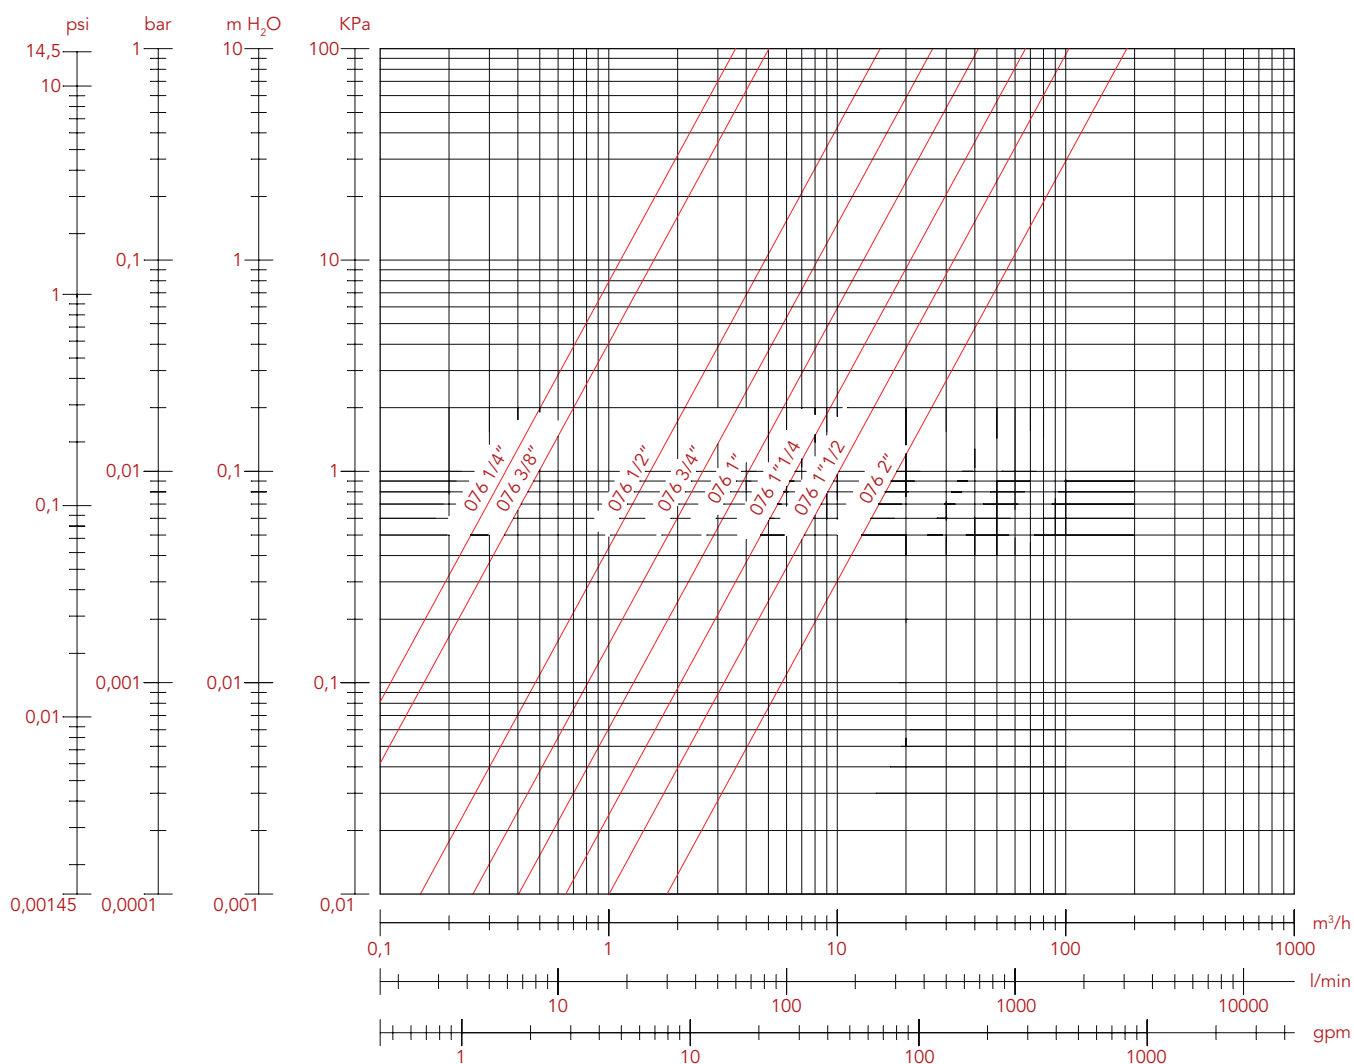

DIAGRAMMA PERDITE DI CARICO

CON ACQUA

Art: 076 - 077 - 078 - 079

MISURE	1/4"	3/8"	1/2"	3/4"	1"	1 1/4"	1 1/2"	2"
Ø	10	10	15	20	25	32	40	50
Kv	3,45	5,00	15,65	26,26	41,44	63,69	101	169