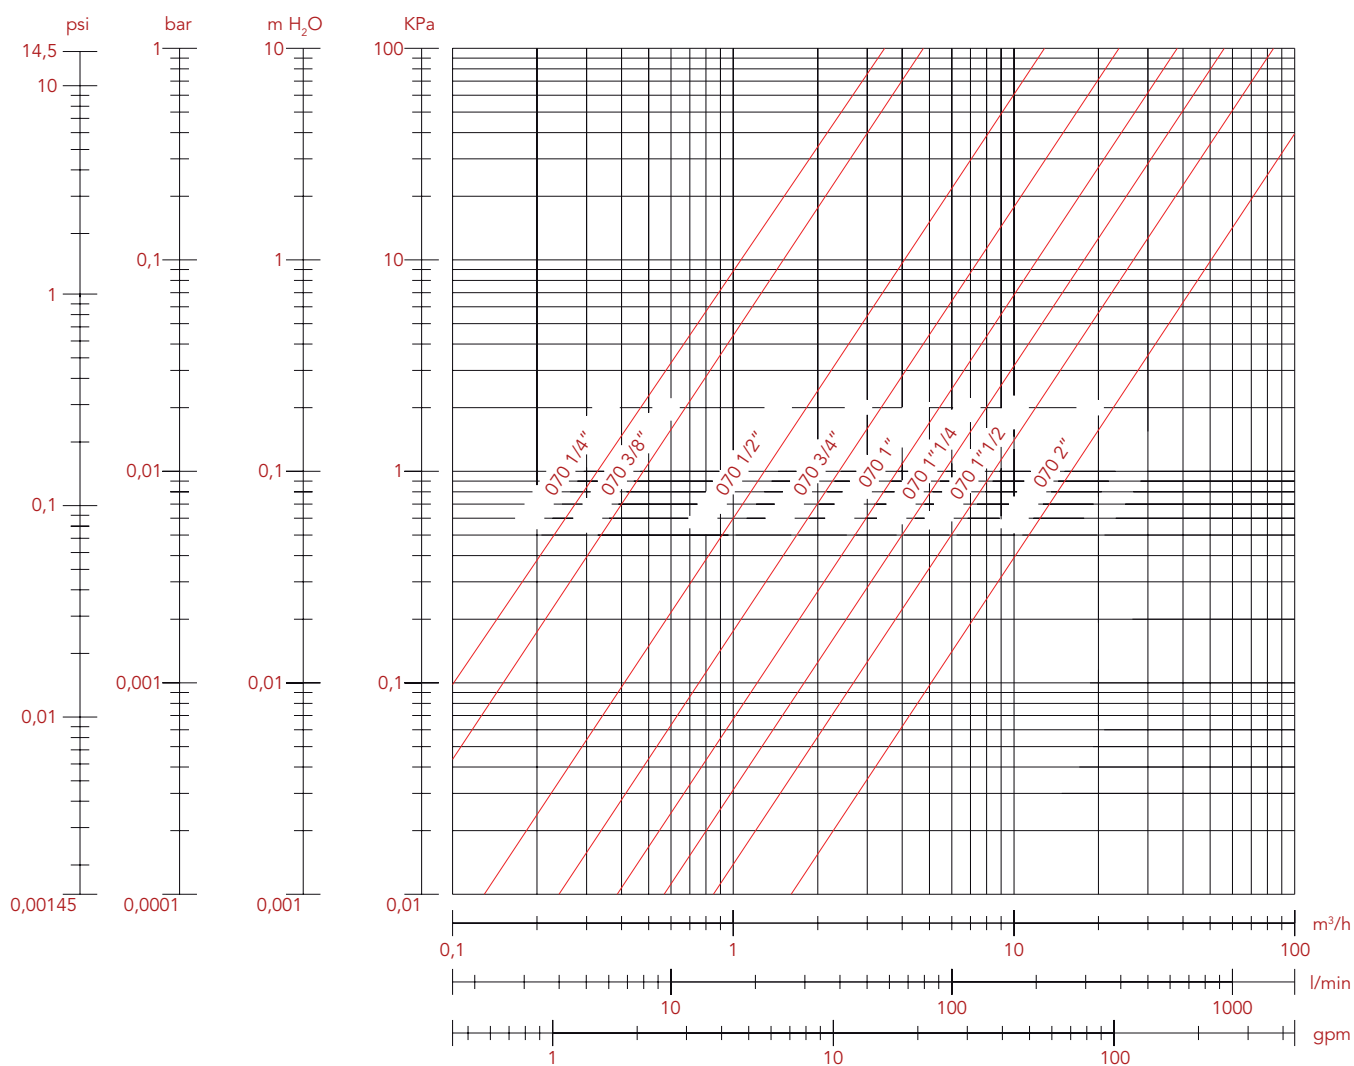

LOSS WITH WATER DIAGRAM

Art: 070 - 071 - 072 - 073

MISURE	1/4"	3/8"	1/2"	3/4"	1"	1 1/4"	1 1/2"	2"
Ø	10	10	15	20	25	32	40	50
Kv	3,47	4,78	12,98	23,92	38,57	56,81	85	159