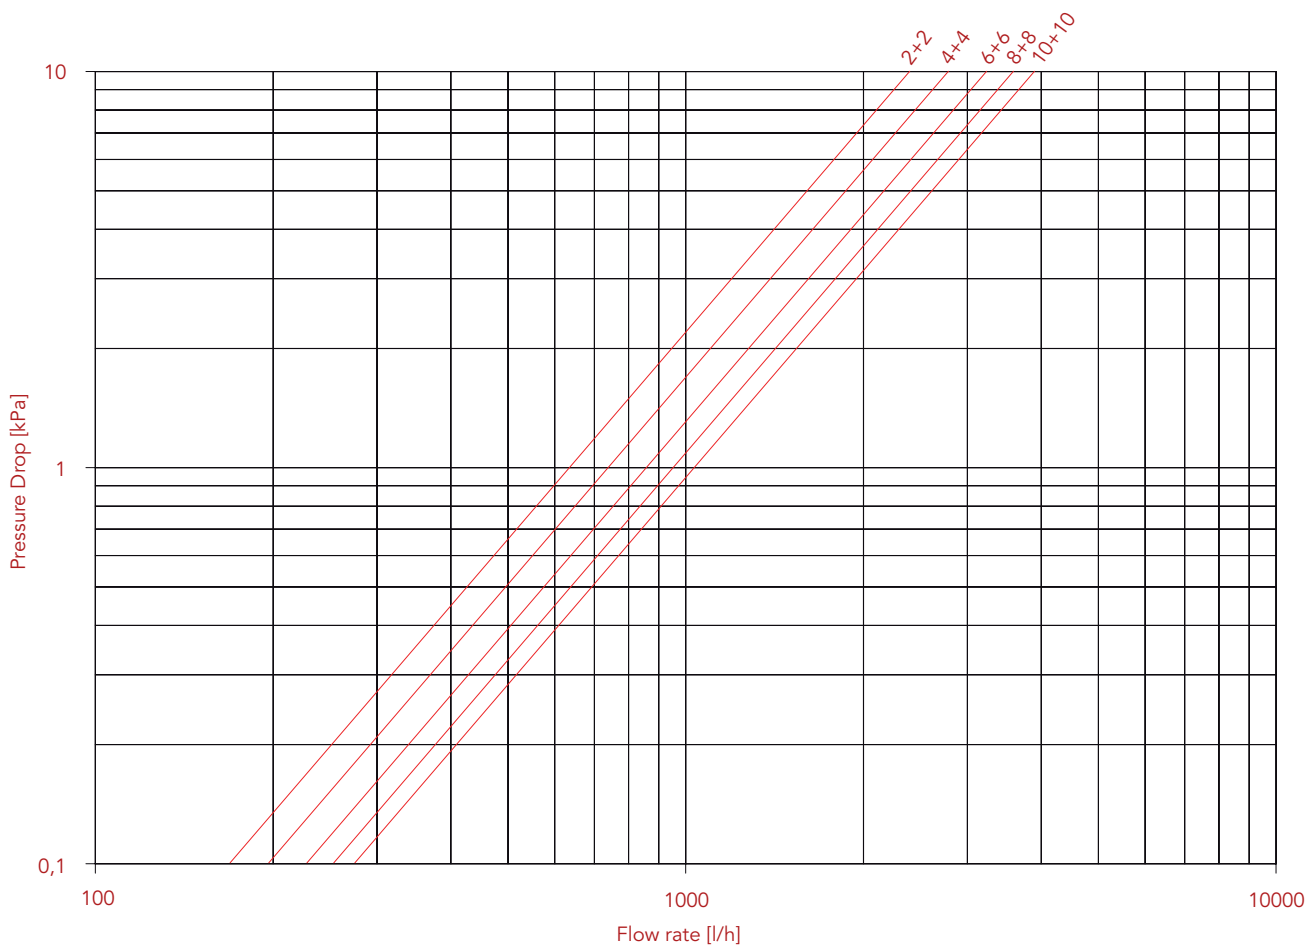

LOSS WITH WATER DIAGRAM

Art: 880 - 885

MISURE	3/4"				
Outlets	2+2	4+4	6+6	8+8	10+10
Kv	9,00	10,50	12,10	13,50	14,60