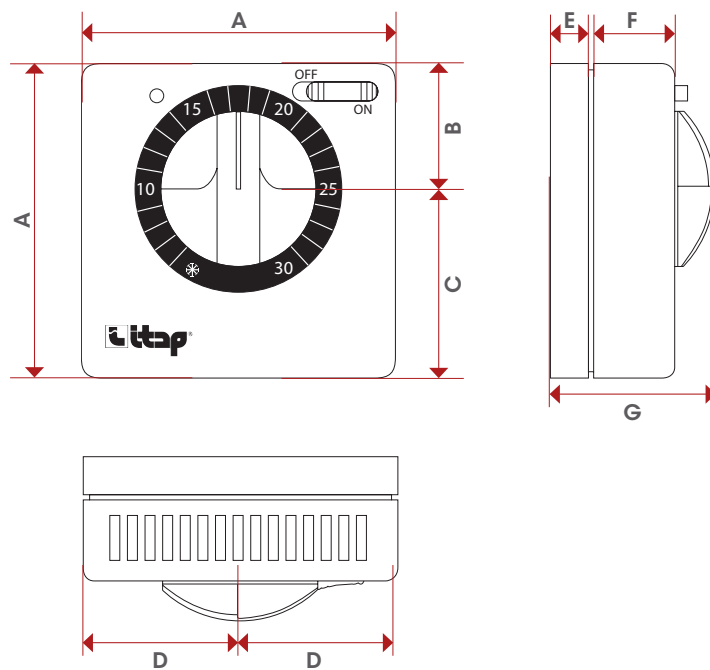

820CS

	1/2"X20
A	71
B	28,5
C	42,5
D	35,5
E	10
F	18,4
G	37,5