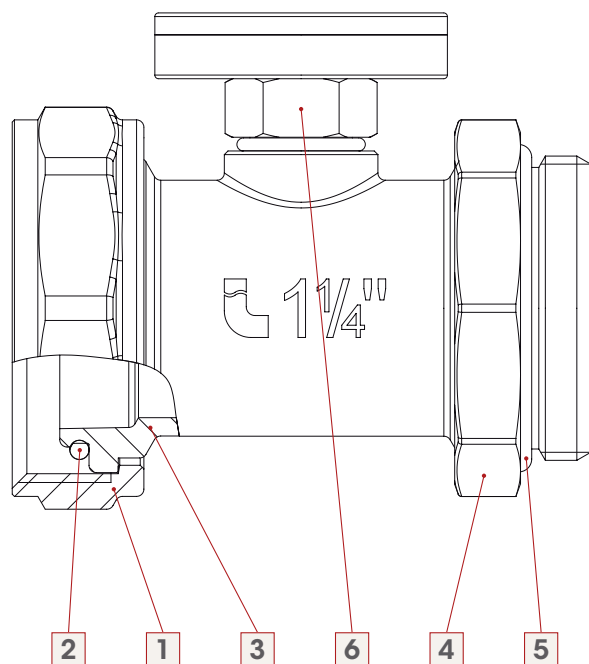

492BC - 1" 1/4

Pos.	DESCRIZIONE / DESCRIPTION	Qt.	MATERIALE / MATERIAL
1	Dado / Nut	1	Ottone nichelato / Nickel-plated brass CW617N
2	Guarnizione / O-ring	1	NBR
3	Raccordo portatermometro / Thermometer fitting	1	Ottone nichelato / Nickel-plated brass CW617N
4	Dado / Nut	1	Ottone nichelato / Nickel-plated brass CW617N
5	Guarnizione / O-ring	1	NBR
6	Termometro / Thermometer	1	Ottone / Brass CW614N