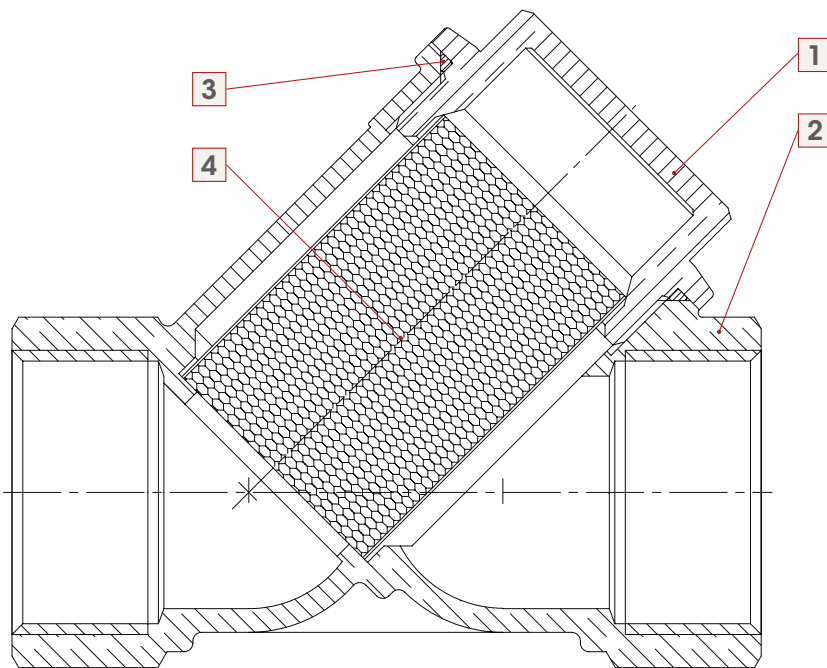

192 - 1/4", 2"

Pos.	DESCRIZIONE / DESCRIPTION	Qt.	MATERIALE / MATERIAL
1	Manicotto / End adapter	1	Ottone / Brass CW617N
2	Corpo / Body	1	Ottone / Brass CW617N
3	Guarnizione / O-Ring	1	NBR
4	Filtro / Strainer	1	Acciaio inox / Stainless steel AISI 304

192 - 2" 1/2, 3", 4"

Pos.	DESCRIZIONE / DESCRIPTION	Qt.	MATERIALE / MATERIAL
1	Manicotto / End adapter	1	Ottone / Brass CW617N
2	Corpo / Body	1	Ottone / Brass CB753S
3	Guarnizione / O-Ring	1	NBR
4	Filtro / Strainer	1	Acciaio inox / Stainless steel AISI 304