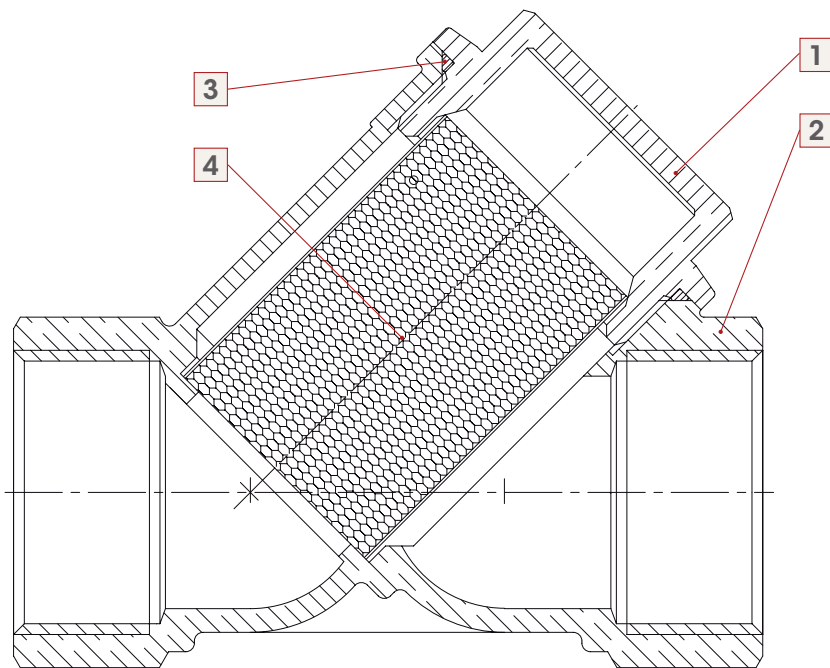

192 - 1/4", 2"

Pos.	DESCRIZIONE / DESCRIPTION	Qt.	MATERIALE / MATERIAL
1	Manicotto / End adapter	1	Ottone / Brass CW617N
2	Corpo / Body	1	Ottone / Brass CW617N
3	Guarnizione / O-Ring	1	NBR
4	Filtro / Strainer	1	Acciaio inox / Stainless steel AISI 304

192 - 2" 1/2, 3", 4"

Pos.	DESCRIZIONE / DESCRIPTION	Qt.	MATERIALE / MATERIAL
1	Manicotto / End adapter	1	Ottone / Brass CW617N
2	Corpo / Body	1	Ottone / Brass CB753S
3	Guarnizione / O-Ring	1	NBR
4	Filtro / Strainer	1	Acciaio inox / Stainless steel AISI 304