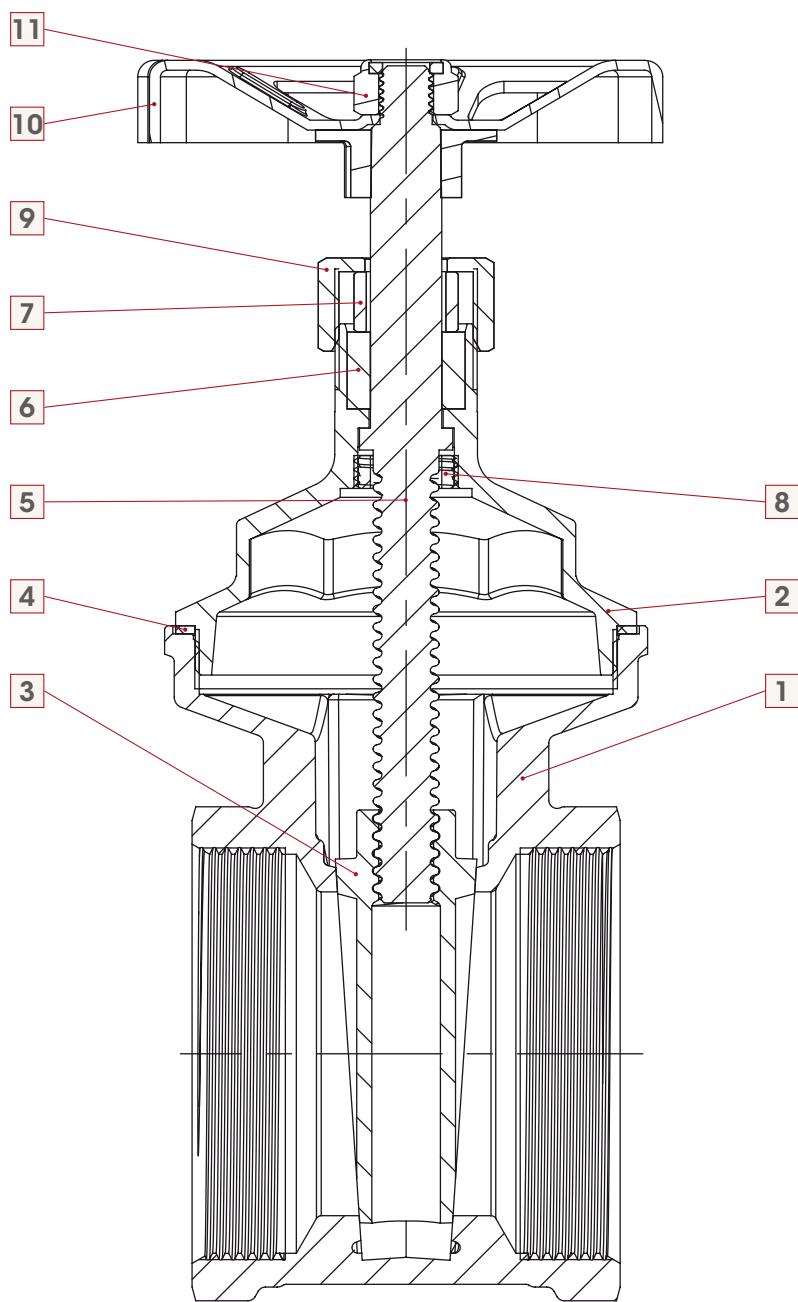

156 - 2" 1/2, 3", 4"

Pos.	DESCRIZIONE / DESCRIPTION	Qt.	MATERIALE / MATERIAL
1	Corpo / Body	1	Ottone / Brass CC754S
2	Vitone / Bonnet	1	Ottone / Brass CW617N
3	Disco / Disk	1	Ottone / Brass CW617N
4	Guarnizione / Washer	1	NA-1002
5	Asta / Stem	1	Ottone / Brass CW617N
6	Guarnizione calcatreccia / Packing-gland washer	1	FE1000
7	Calcatreccia / Packing-gland	1	Ottone / Brass CW617N
8	Ferma asta / Stem stopper	1	Ottone / Brass CW617N
9	Calotta / Cap	1	Ottone / Brass CW617N
10	Volantino / Handle	1	Alluminio / Aluminium EN AB-46100
11	Dado autobloccante / Self-locking nut	1	Acciaio / Steel CL8