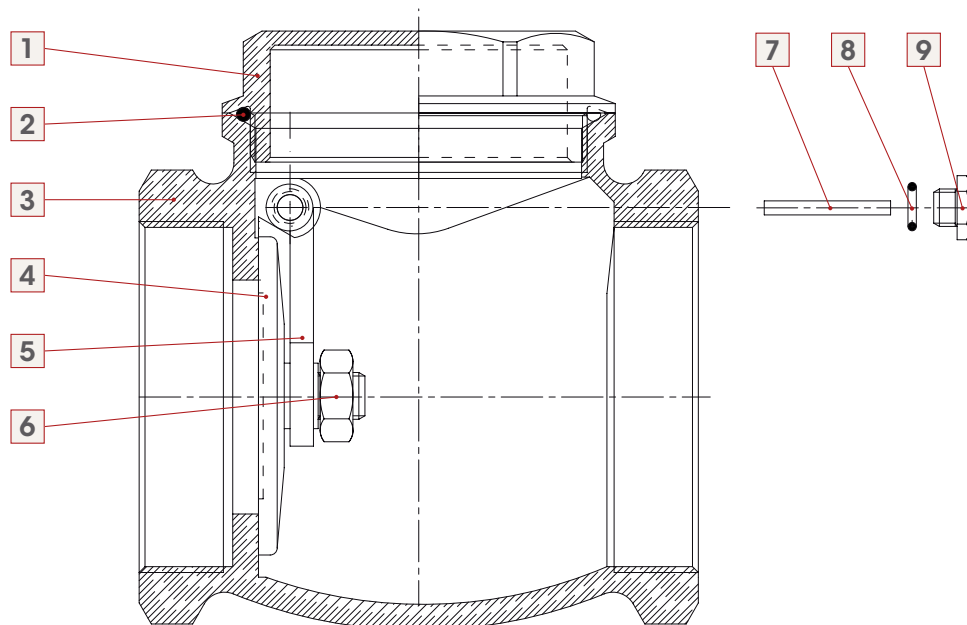

130M - 3/8", 2"

Pos.	DESCRIZIONE / DESCRIPTION	Qt.	MATERIALE / MATERIAL
1	Manicotto / End adapter	1	Ottone / Brass CW617N
2	O-Ring	1	NBR
3	Corpo / Body	1	Ottone / Brass CW617N
4	Battente / Plate	1	Ottone / Brass CW617N
5	Perno / Pin	1	Ottone / Brass CW614N
6	O-Ring	1	NBR
7	Tappo / Plug	1	Ottone / Brass CW614N

130M - 2" 1/2, 3", 4"

Pos.	DESCRIZIONE / DESCRIPTION	Qt.	MATERIALE / MATERIAL
1	Manicotto / End adapter	1	Ottone / Brass CW617N
2	O-Ring	1	NBR
3	Corpo / Body	1	Ottone / Brass CB753S
4	Battente / Plate	1	Ottone / Brass CW617N
5	Braccio / Arm	1	Ottone / Brass CW617N
6	Dado / Nut	1	Ottone / Brass CW614N
7	Perno / Pin	1	Ottone / Brass CW614N
8	O-Ring	1	NBR
9	Tappo / Plug	1	Ottone / Brass CW614N