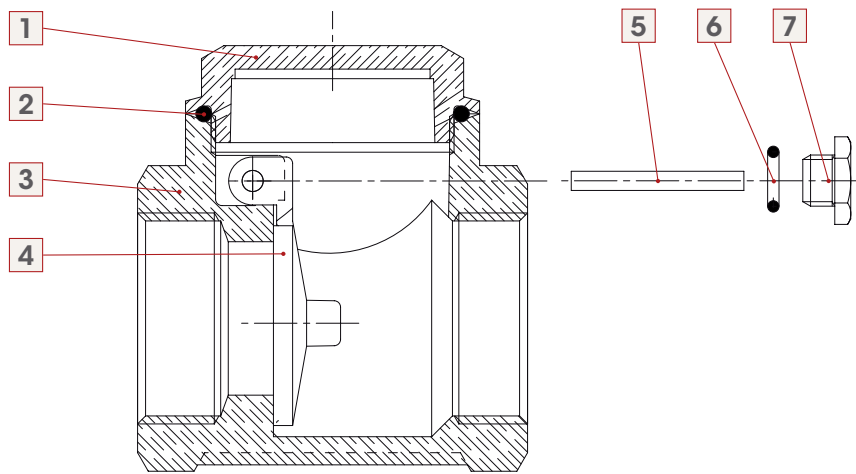

130M - 3/8", 2"

Pos.	DESCRIZIONE / DESCRIPTION	Qt.	MATERIALE / MATERIAL
1	Manicotto / End adapter	1	Ottone / Brass CW617N
2	O-Ring	1	NBR
3	Corpo / Body	1	Ottone / Brass CW617N
4	Battente / Plate	1	Ottone / Brass CW617N
5	Perno / Pin	1	Ottone / Brass CW614N
6	O-Ring	1	NBR
7	Tappo / Plug	1	Ottone / Brass CW614N

130M - 2" 1/2, 3", 4"

Pos.	DESCRIZIONE / DESCRIPTION	Qt.	MATERIALE / MATERIAL
1	Manicotto / End adapter	1	Ottone / Brass CW617N
2	O-Ring	1	NBR
3	Corpo / Body	1	Ottone / Brass CB753S
4	Battente / Plate	1	Ottone / Brass CW617N
5	Braccio / Arm	1	Ottone / Brass CW617N
6	Dado / Nut	1	Ottone / Brass CW614N
7	Perno / Pin	1	Ottone / Brass CW614N
8	O-Ring	1	NBR
9	Tappo / Plug	1	Ottone / Brass CW614N